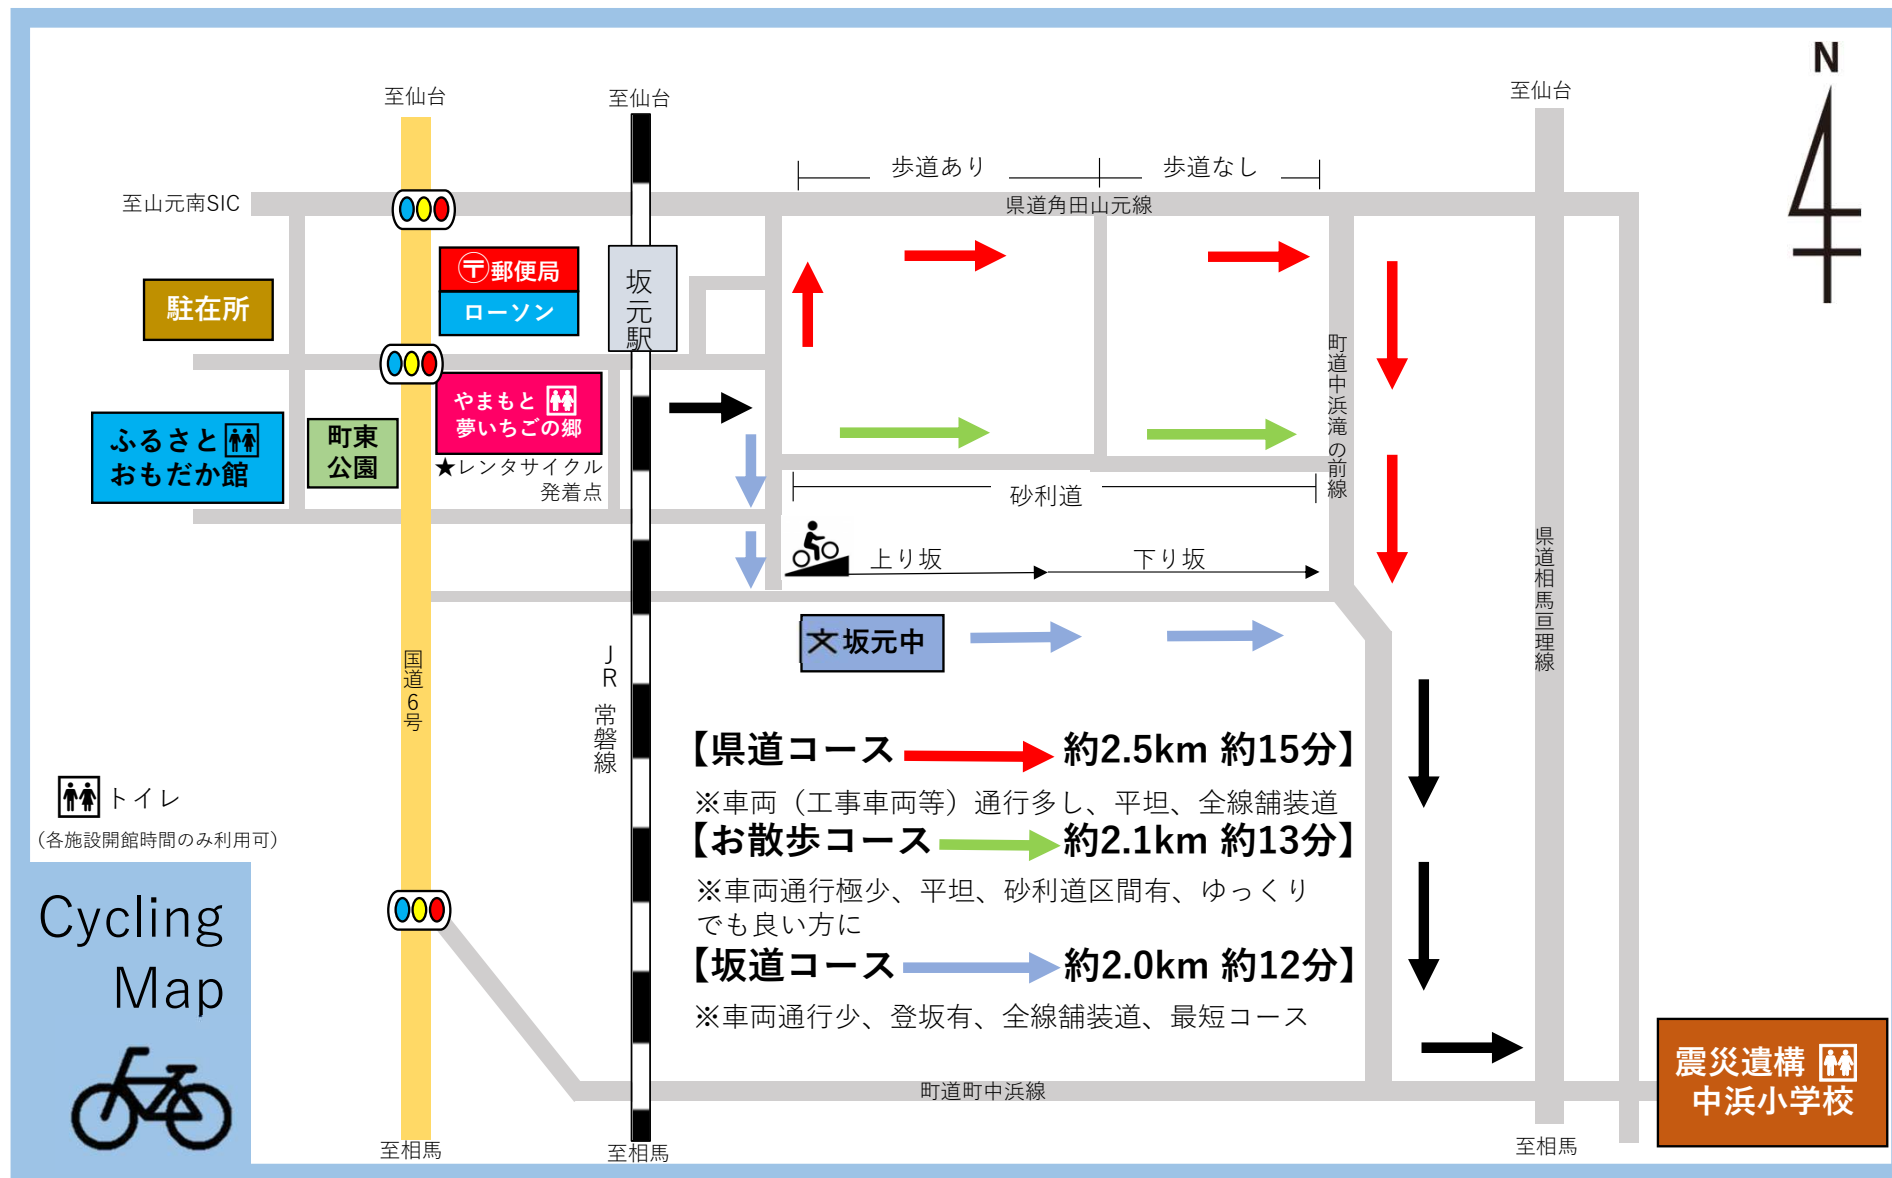

「山元町震災遺構 中浜小学校」案内図

農水産物直売所「やまもと夢いちごの郷」周辺MAP

⑦町指定文化財
茶室・蓑首城大手門
(蓑首城三ノ丸跡)

⑥山元町防災拠点・
坂元地域交流センター
(ふるさとおもだか館)

やまもと夢いちごの郷
からの距離 

- ①震災遺構 中浜小学校
⇒ 2.5 km (約15分)
- ②磯浜漁港
⇒ 4.8 km (約28分)
- ③磯崎山公園
⇒ 4.3 km (約25分)
- ④社台ファーム
⇒ 3 km (約18分)
- ⑤宮城野ゴルフクラブ
⇒ 2.5 km (約15分)
- ⑥ふるさとおもだか館
⇒ 450 m (約2.5分)
- ⑦蓑首城三ノ丸跡
⇒ 0.8 km (約5分)
- ⑧坂元神社
⇒ 1.1 km (約6分)